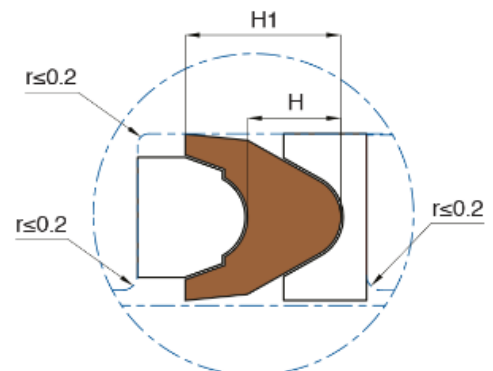

Advantages

- High speeds
- Water compatibility and low swelling
- Long service life
- Adjustable housing

Area of Application

- Pressure washers

	d (f7)	D (H9)	H	H1	C	MATERIAL	Kastaş CODE
K150-024	15	24	3	5	6	FB8502	10002362
K150-025	15	25	3	5	6	FB8502	10002363
K150-026	18	26	3	5	6	FB8502	10002365
K150-028	15	28	4	6.5	7	FB8502	10002368
K150-028/1	18	28	3.5	5.5	6	FB8502	10002370
K150-028/2	18	28	4	6	6	FB8502	10002371
K150-030	15	30	4.5	7.5	8	FB8502	10002372
K150-030/1	16	30	4	7	8	FB8502	10002373
K150-030/2	18	30	3.5	6	7	FB8502	10002374
K150-030/3	20	30	3.3	5.5	6	FB8502	10002376
K150-032	18	32	4.6	7.1	8	FB8502	10002378
K150-032/1	20	32	4.5	6.7	7	FB8502	10002379
K150-032/2	22	32	3.3	5.7	6	FB8502	10002380
K150-034	18	34	4	6	8	FB8502	10002381
K150-034/1	20	34	4.5	7.5	8	FB8502	10002382
K150-035	20	35	4.5	7.5	8	FB8502	10002383
K150-035/1	22	35	4.5	7	7	FB8502	10002384
K150-035/2	24	35	4	6	7	FB8502	10002385
K150-035/3	25	35	3.3	5.5	6	FB8502	10002386
K150-037	25	37	3.6	6.7	7	FB8502	10002387
K150-037/1	20	37	4.5	7.5	9	FB8502	10002388
K150-038	22	38	3.5	8.5	8	FB8502	10002389
K150-038/1	25	38	4.6	7	7	FB8502	10002390
K150-038/2	28	38	4.1	6.1	6	FB8502	10002391
K150-045	30	45	4.5	7.5	8	FB8502	10002392
K150-048	36	48	3.5	6	7	FB8502	10002393
K150-048/1	38	48	3.5	6	6	FB8502	10002394
K150-050/1	40	50	3.5	6	6	FB8502	10002399
K150-055	40	55	4.5	7.5	8	FB8502	10002401
K150-056	36	56	6	10	9	FB8502	10002403
K150-060	45	60	4.5	7.5	8	FB8502	10002405
K150-060/1	50	60	3.5	5.5	6	FB8502	10002406
K150-065	50	65	4.5	7.5	8	FB8502	10002407
K150-065/1	55	65	3.5	5.5	6	FB8502	10002408
K150-070	55	70	4.5	7.5	8	FB8502	10002409
K150-076	60	76	5	8	8	FB8502	10002410
K150-080	65	80	4.5	7.5	8	FB8502	10002411