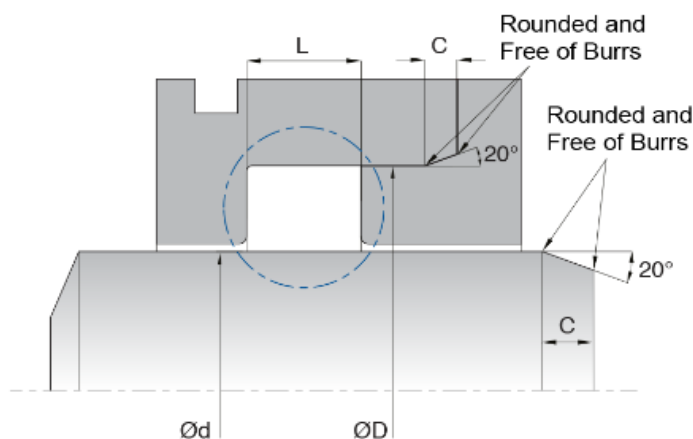

Advantages

- High speeds
- Water compatibility and low swelling
- Long service life
- Adjustable housing

Area of Application

- Pressure washers

	d (f7)	D (H9)	H	H1	C	MATERIAL	Kastaş CODE
K150-024	15	24	3	5	6	FB8502	10002362
K150-025	15	25	3	5	6	FB8502	10002363
K150-026	18	26	3	5	6	FB8502	10002365
K150-028	15	28	4	6.5	7	FB8502	10002368
K150-028/1	18	28	3.5	5.5	6	FB8502	10002370
K150-028/2	18	28	4	6	6	FB8502	10002371
K150-030	15	30	4.5	7.5	8	FB8502	10002372
K150-030/1	16	30	4	7	8	FB8502	10002373
K150-030/2	18	30	3.5	6	7	FB8502	10002374
K150-030/3	20	30	3.3	5.5	6	FB8502	10002376
K150-032	18	32	4.6	7.1	8	FB8502	10002378
K150-032/1	20	32	4.5	6.7	7	FB8502	10002379
K150-032/2	22	32	3.3	5.7	6	FB8502	10002380
K150-034	18	34	4	6	8	FB8502	10002381
K150-034/1	20	34	4.5	7.5	8	FB8502	10002382
K150-035	20	35	4.5	7.5	8	FB8502	10002383
K150-035/1	22	35	4.5	7	7	FB8502	10002384
K150-035/2	24	35	4	6	7	FB8502	10002385
K150-035/3	25	35	3.3	5.5	6	FB8502	10002386
K150-037	25	37	3.6	6.7	7	FB8502	10002387
K150-037/1	20	37	4.5	7.5	9	FB8502	10002388
K150-038	22	38	3.5	8.5	8	FB8502	10002389
K150-038/1	25	38	4.6	7	7	FB8502	10002390
K150-038/2	28	38	4.1	6.1	6	FB8502	10002391
K150-045	30	45	4.5	7.5	8	FB8502	10002392
K150-048	36	48	3.5	6	7	FB8502	10002393
K150-048/1	38	48	3.5	6	6	FB8502	10002394
K150-050/1	40	50	3.5	6	6	FB8502	10002399
K150-055	40	55	4.5	7.5	8	FB8502	10002401
K150-056	36	56	6	10	9	FB8502	10002403
K150-060	45	60	4.5	7.5	8	FB8502	10002405
K150-060/1	50	60	3.5	5.5	6	FB8502	10002406
K150-065	50	65	4.5	7.5	8	FB8502	10002407
K150-065/1	55	65	3.5	5.5	6	FB8502	10002408
K150-070	55	70	4.5	7.5	8	FB8502	10002409
K150-076	60	76	5	8	8	FB8502	10002410
K150-080	65	80	4.5	7.5	8	FB8502	10002411