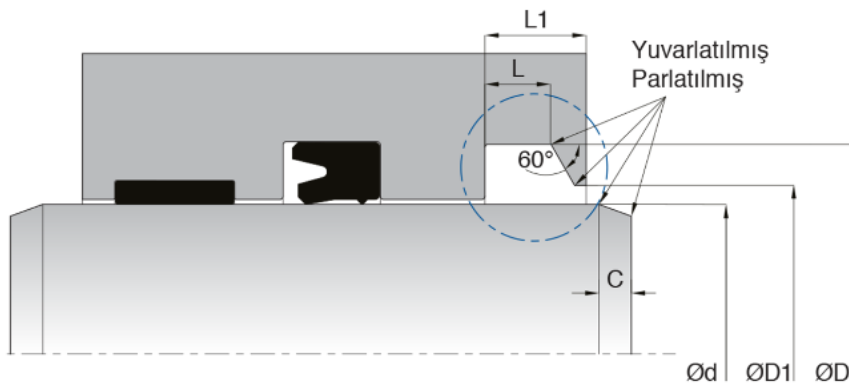

Area of Application

- Agricultural machinery
- Construction machinery
- Telescopic cylinders
- Cranes
- Standard industrial cylinders
- Mining industry

	d (f8)	D (H10)	D1 (H11)	L (+0.2/- 0)	H	L1	MATERIAL	Kastaş CODE
K93-019	19.05	25.4	21.79	4.47	8	≥H	PU9201	10029526
K93-022	22.23	28.58	24.96	4.47	8	≥H	PU9201	10029527
K93-022/1	22.23	31.75	24.95	4.77	8.5	≥H	PU9201	10029528
K93-025	25.4	31.75	28.13	4.47	8	≥H	PU9201	10029529
K93-025/1	25.4	34.93	28.14	4.77	8.5	≥H	PU9201	10029530
K93-031	31.75	38.1	34.49	4.47	8	≥H	PU9201	10029531
K93-031/1	31.75	41.28	34.49	4.77	8.5	≥H	PU9201	10029532
K93-034	34.92	44.45	37.66	4.77	8.5	≥H	PU9201	10029533
K93-038	38.1	44.45	40.84	4.47	8	≥H	PU9201	10029534
K93-038/1	38.1	47.63	40.84	4.77	8.5	≥H	PU9201	10029535
K93-044	44.45	53.98	47.19	4.77	8.5	≥H	PU9201	10029536
K93-047	47.63	57.15	50.36	4.77	8.5	≥H	PU9201	10029537
K93-050	50.8	57.15	53.54	4.47	8	≥H	PU9201	10029538
K93-050/1	50.8	60.33	53.54	4.77	8.5	≥H	PU9201	10029539
K93-063	63.5	76.84	68.33	6.35	11.3	≥H	PU9201	10029540
K93-076	76.2	89.54	81.02	6.35	11.3	≥H	PU9201	10029541
K93-101	101.6	114.94	106.4	6.35	11.3	≥H	PU9201	10029542
K93-127	127	140.34	131.8	6.35	11.3	≥H	PU9201	10029543