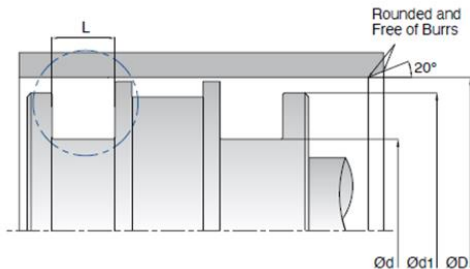

Area of Application

- Recommended for use in cylinders according ISO 1552 and 6432 standards.

	D (H11)	d (h9)	L (+0.2/-0)	d1 (+0.2/-0)	H	MATERIAL	Kastaş CODE
K59-006	6	3	2.5	5.6	2	NB8001	10022112
K59-008	8	4.8	2.7	7.6	2.3	NB8001	10022113
K59-008/1 PU	8	4.8	2.85	7.6	2.45	PU8502	10022115
K59-010	10	6	3	9.6	2.55	NB8001	10022117
K59-010 PU	10	6	3	9.6	2.55	PU8502	10022119
K59-012	12	7	3	11.6	2.55	NB8001	10022121
K59-012 PU	12	7	3	11.6	2.55	PU8502	10022123
K59-014	14	8	3	13.6	2.55	NB8001	10022124
K59-015 PU	15	9	3	14.6	2.55	PU8502	10022126
K59-016	16	10	3	15.6	2.55	NB8001	10022127
K59-016 PU	16	10	3	15.6	2.55	PU8502	10022129