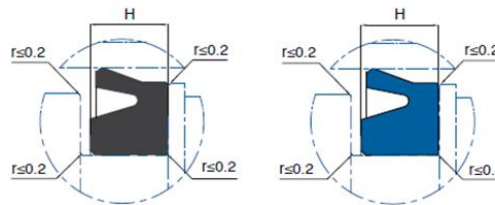

Area of Application

- Recommended for use in cylinders according ISO 1552 and 6432 standards.

	D (H11)	d (h9)	L (+0.2/-0)	d1 (+0.2/-0)	H	MATERIAL	Kastaş CODE
K59-006	6	3	2.5	5.6	2	NB8001	10022112
K59-008	8	4.8	2.7	7.6	2.3	NB8001	10022113
K59-008/1 PU	8	4.8	2.85	7.6	2.45	PU8502	10022115
K59-010	10	6	3	9.6	2.55	NB8001	10022117
K59-010 PU	10	6	3	9.6	2.55	PU8502	10022119
K59-012	12	7	3	11.6	2.55	NB8001	10022121
K59-012 PU	12	7	3	11.6	2.55	PU8502	10022123
K59-014	14	8	3	13.6	2.55	NB8001	10022124
K59-015 PU	15	9	3	14.6	2.55	PU8502	10022126
K59-016	16	10	3	15.6	2.55	NB8001	10022127
K59-016 PU	16	10	3	15.6	2.55	PU8502	10022129