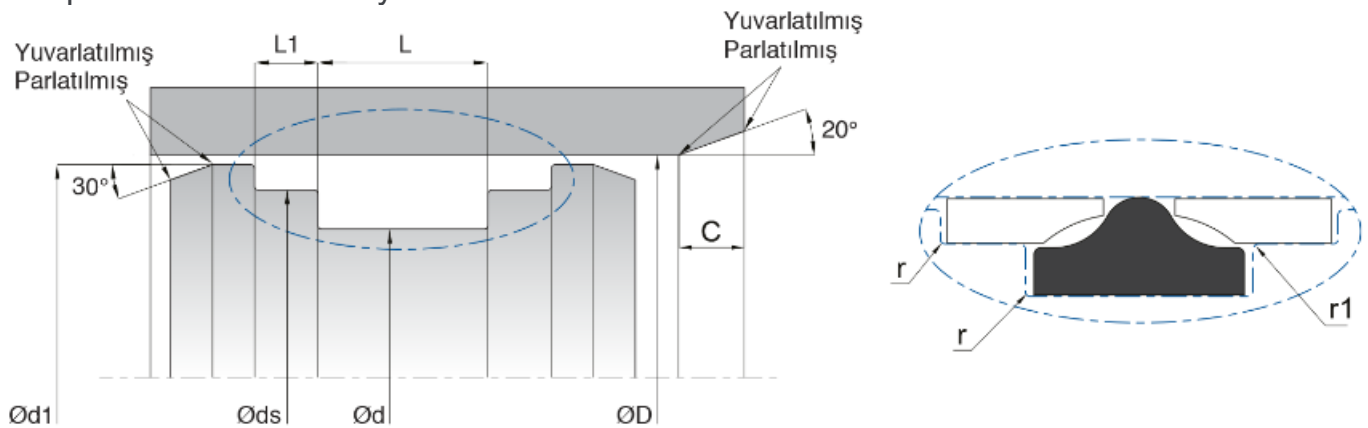

Advantages

- Simple groove desing
- Easy installation
- Economical sealing solution

Area of Application

- Agricultural machinery
- Low pressure industrial cylinders

	D (H10)	d (h9)	d1 (h11)	ds (h9)	L (+0.2/ -0)	L1 (+0.1/ -0)	r	r1	C	MATERIA L	Kastaş CODE
K20 025.4- 017.45	25.4 3	17.4 7	23.83	21.08	8.9	3.05	0.4	0.2	1.98	NB8001	10003629
K20 025- 017.50	25	17.5	24	21.3	8.7	3.2	0.4	0.2	2	NB8001	10003630
K20 031.75- 023.80	31.7 9	23.8 3	30.18	27.44	8.9	3.05	0.4	0.2	1.98	NB8001	10003631